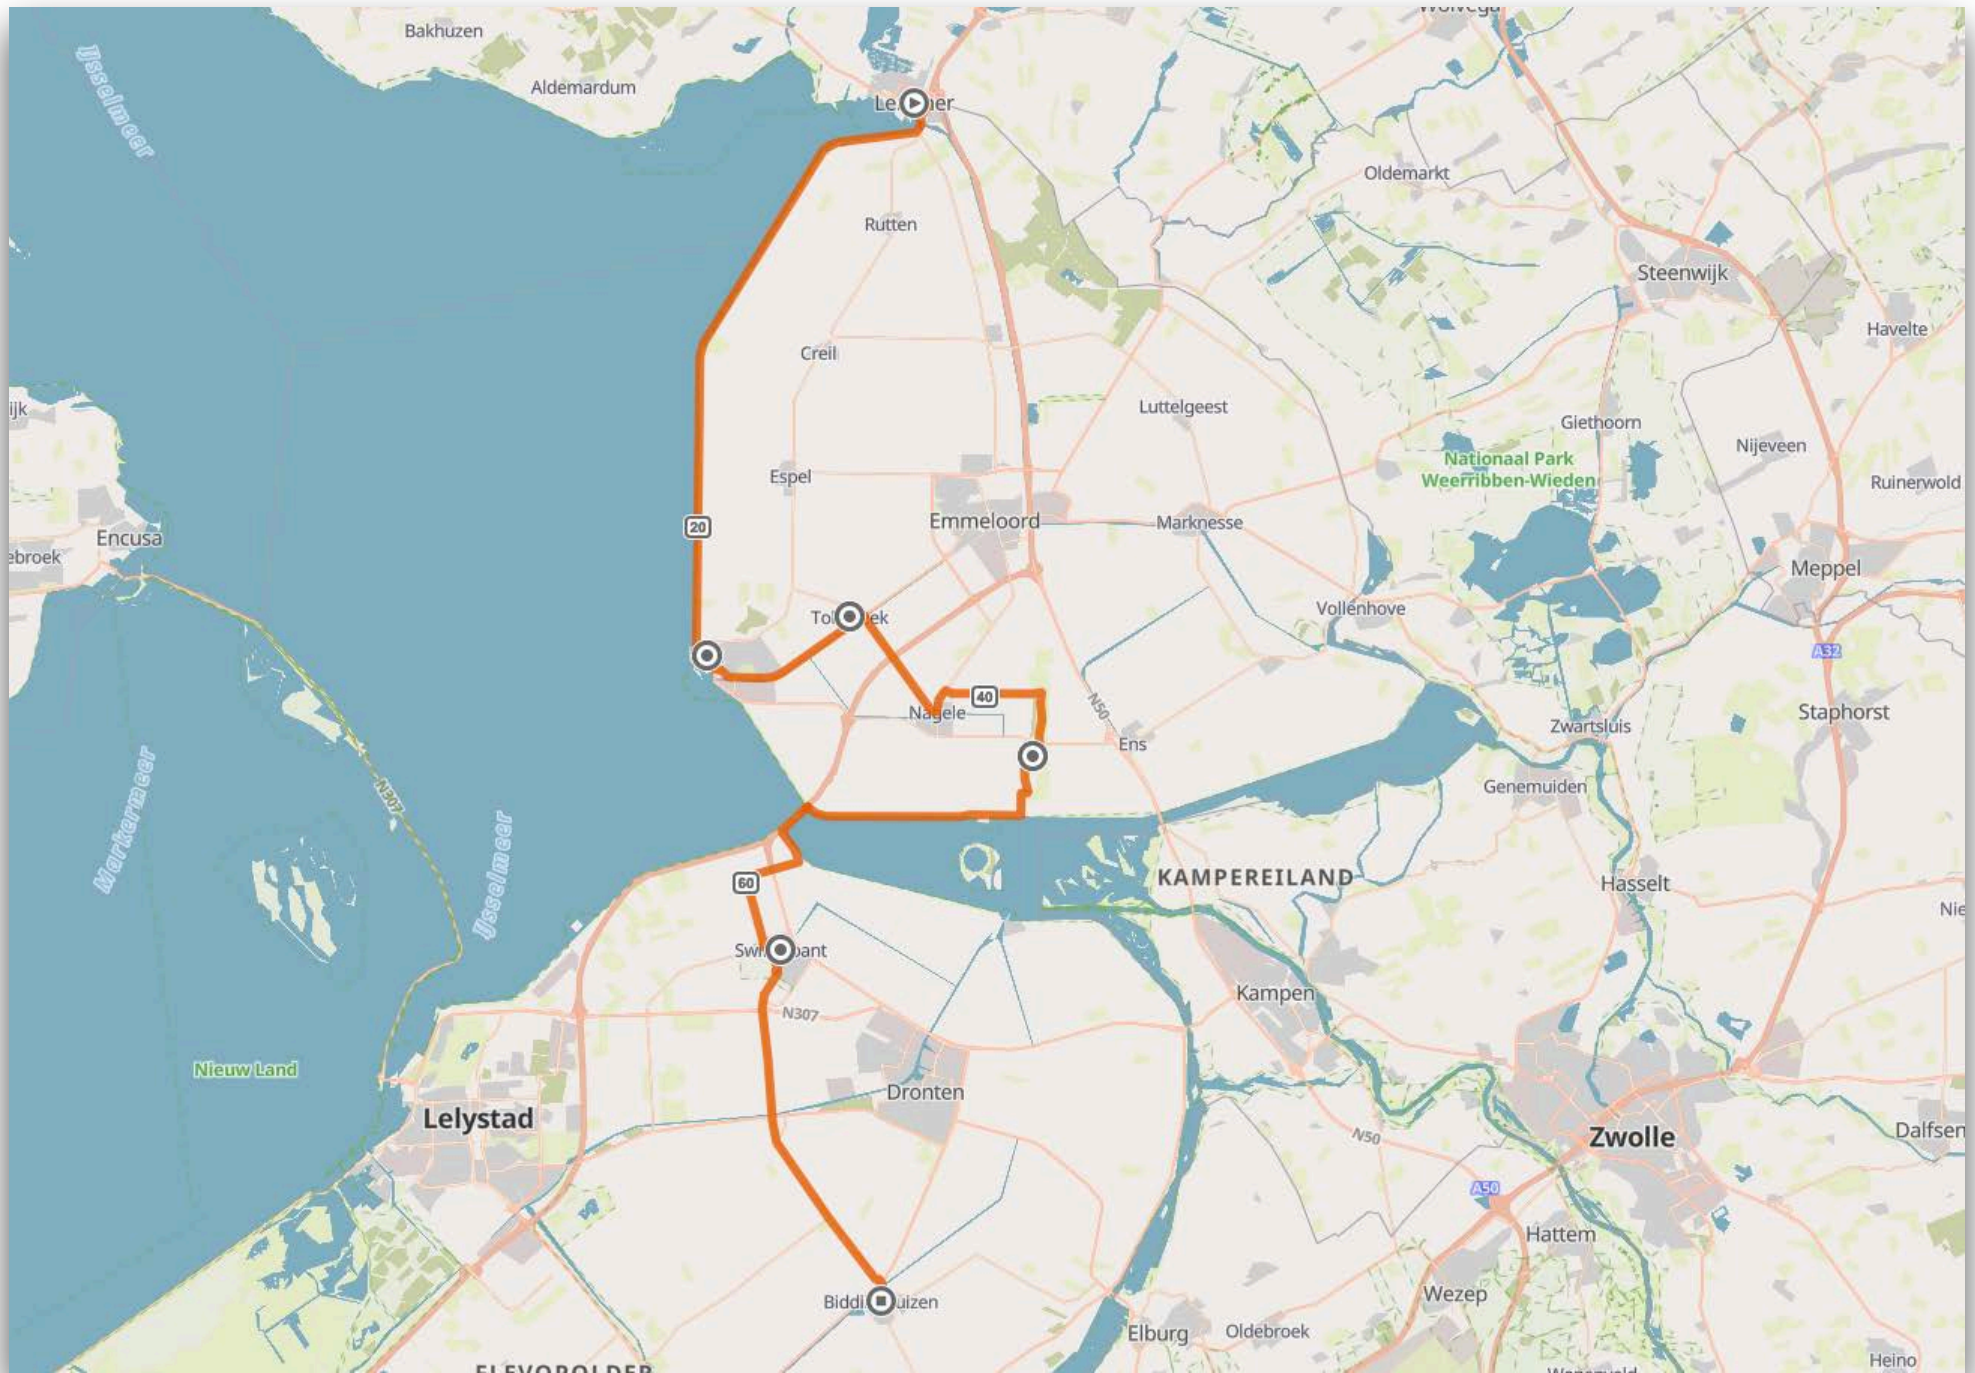

Flevoland

Flevoland

DORPEN	AFSTAND	TOTAAL
URK	26,6	1431,4
TOLLEBEEK	6	1437,4
SCHOKLAND	11	1448,4
SWIFTERBANT	17	1465,4
BIDDINGHUIZEN	14,9	1480,3