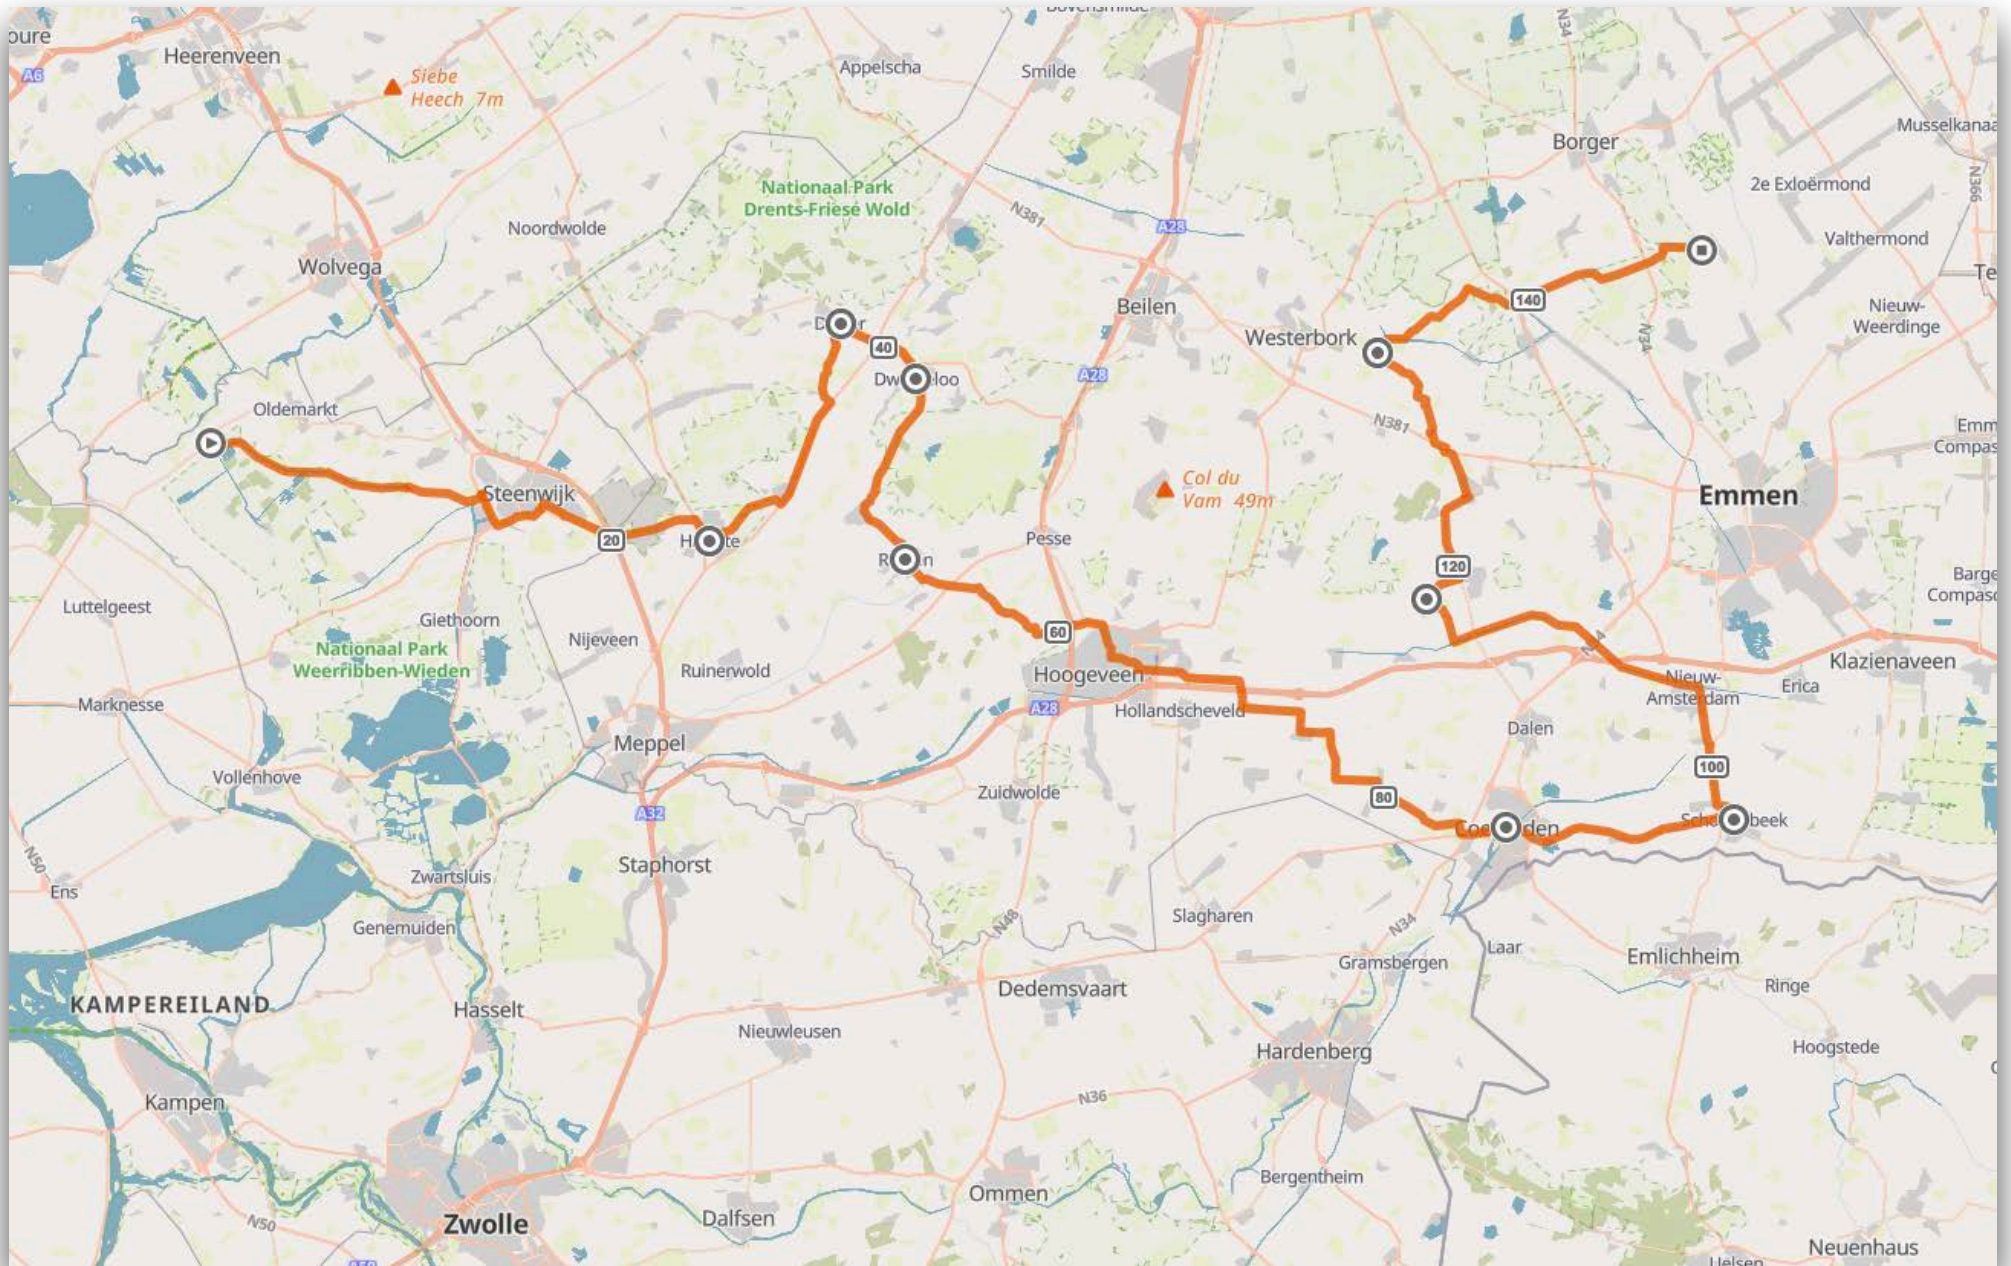

# Gelderland

DORPEN	AFSTAND	TOTAAL
HEUKELUM	97,8	294,8
ASPEREN	4,2	299
ACQUOY	2	301
BEESD	7	308
BUREN	14	322
DOESBURG	73	395
BRONKHORST	14	409
HOOG SOEREN	35	444
NUNSPEET	23	467
ELBURG	12	479
HATTEM	23	502

# Overijssel

# Overijssel

DORPEN	AFSTAND	TOTAAL
WINDESHEIM	9,8	511,8
MARKELO	53	564,8
HAAKSBERGEN	29	593,8
OOTMARSUM	35	628,8
BEERZE	31	659,8
OMMEN	12	671,8
VILSTEREN	7,2	679
DALFSEN	9	688
KAMPEN	34	722
GENEMUIDEN	15	737
GIETHOORN	20	757
VOLLENHOVE	15	772
BLOKZIJL	6	778
KALENBERG	8	786
OSSEZIJL	5	791

# Drenthe

DORPEN	AFSTAND	TOTAAL
HAVELTE	27,9	818,9
DIEVER	13	831,9
DWINGELOO	4,6	836,5
RUINEN	11	847,5
COEVORDEN	34,1	881,6
SCHOONEBEEK	10,6	892,2
GEES	20,4	912,6
ORVELTE	16,4	929
EXLOO	16	945