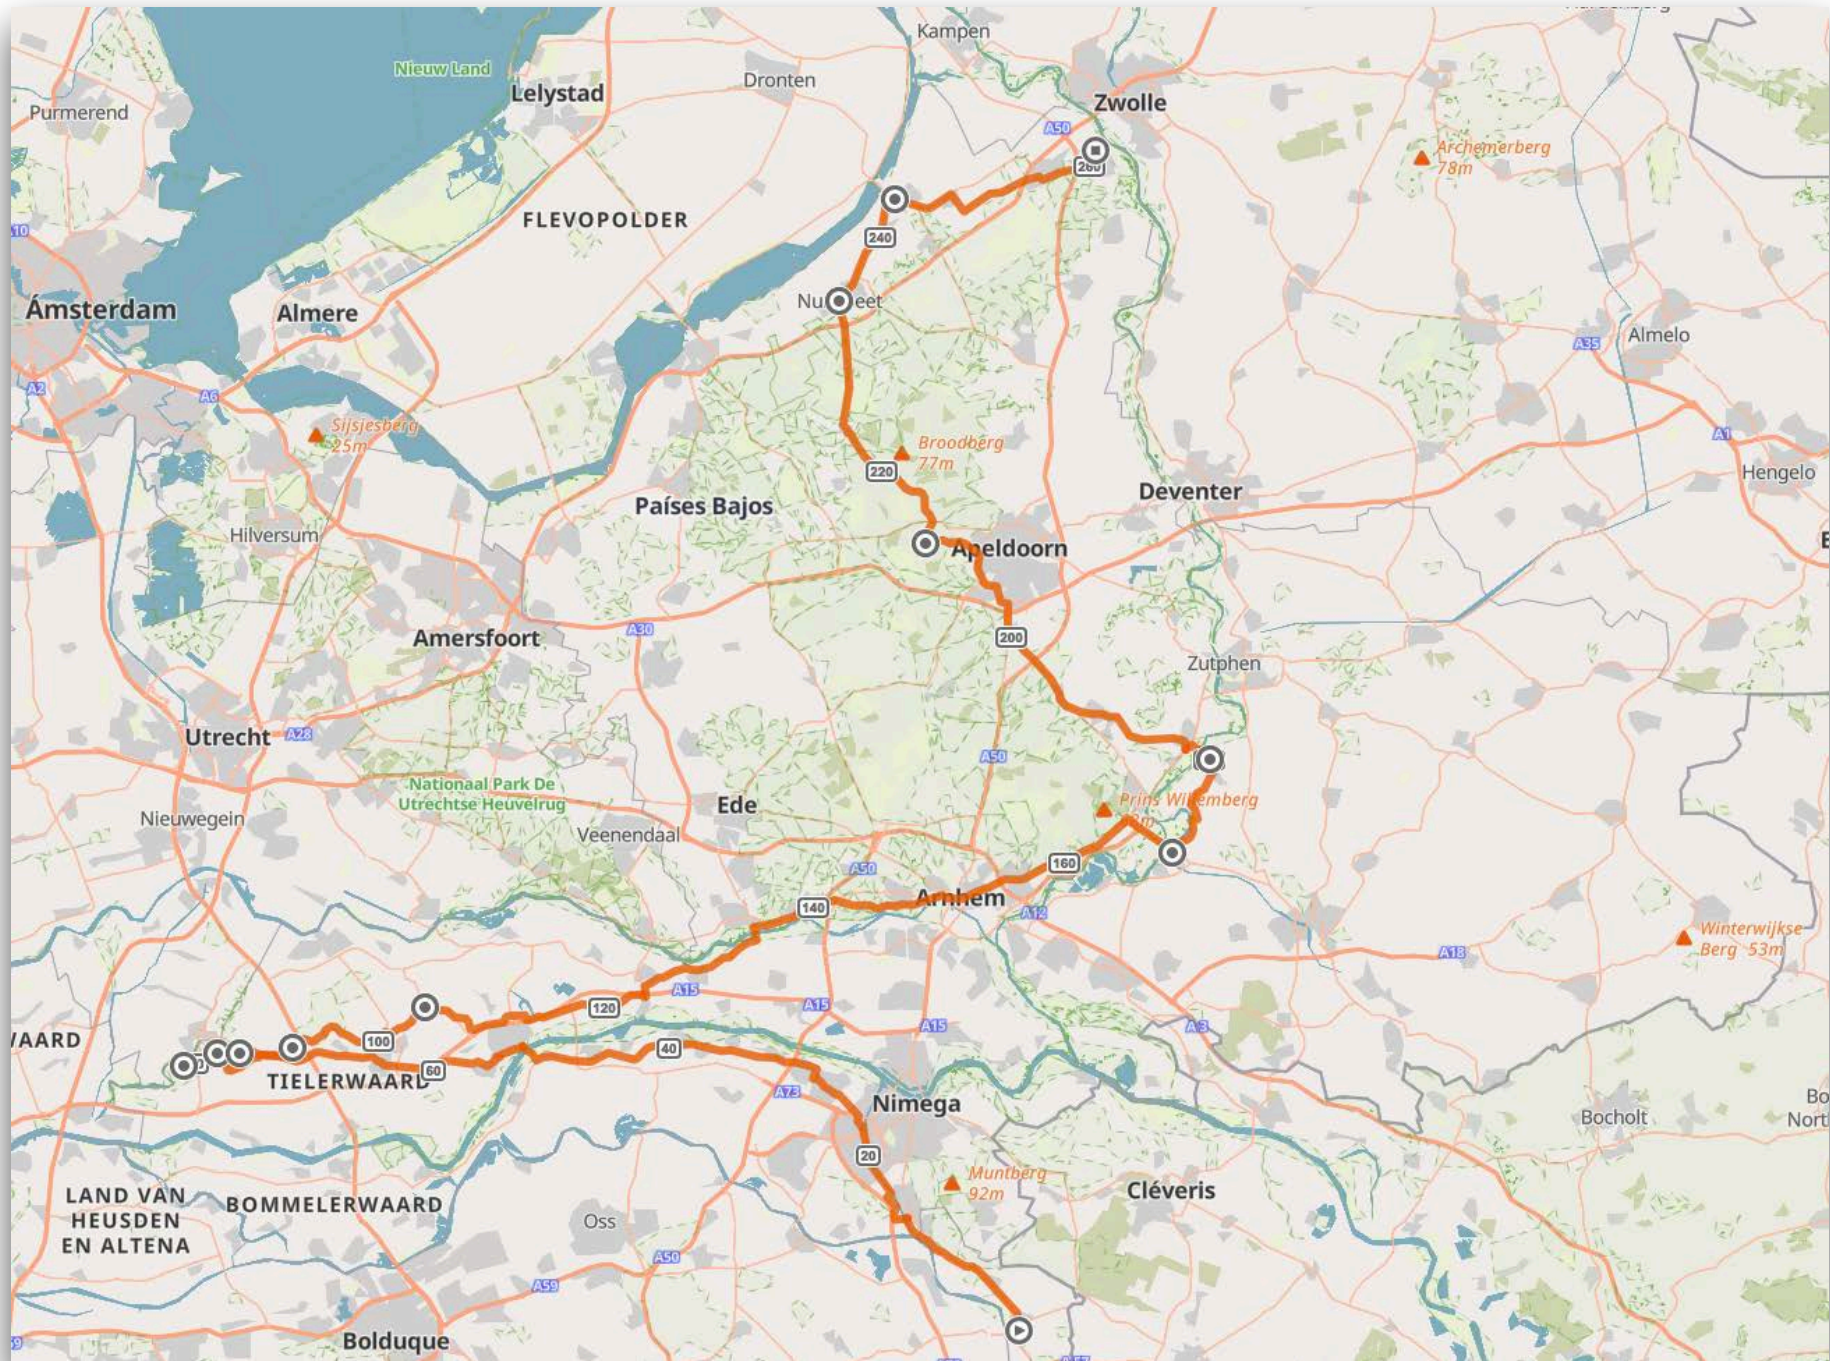

Gelderland

Gelderland

DORPEN	AFSTAND	TOTAAL
HEUKELUM	97,8	294,8
ASPEREN	4,2	299
ACQUOY	2	301
BEESD	7	308
BUREN	14	322
DOESBURG	73	395
BRONKHORST	14	409
HOOG SOEREN	35	444
NUNSPEET	23	467
ELBURG	12	479
HATTEM	23	502