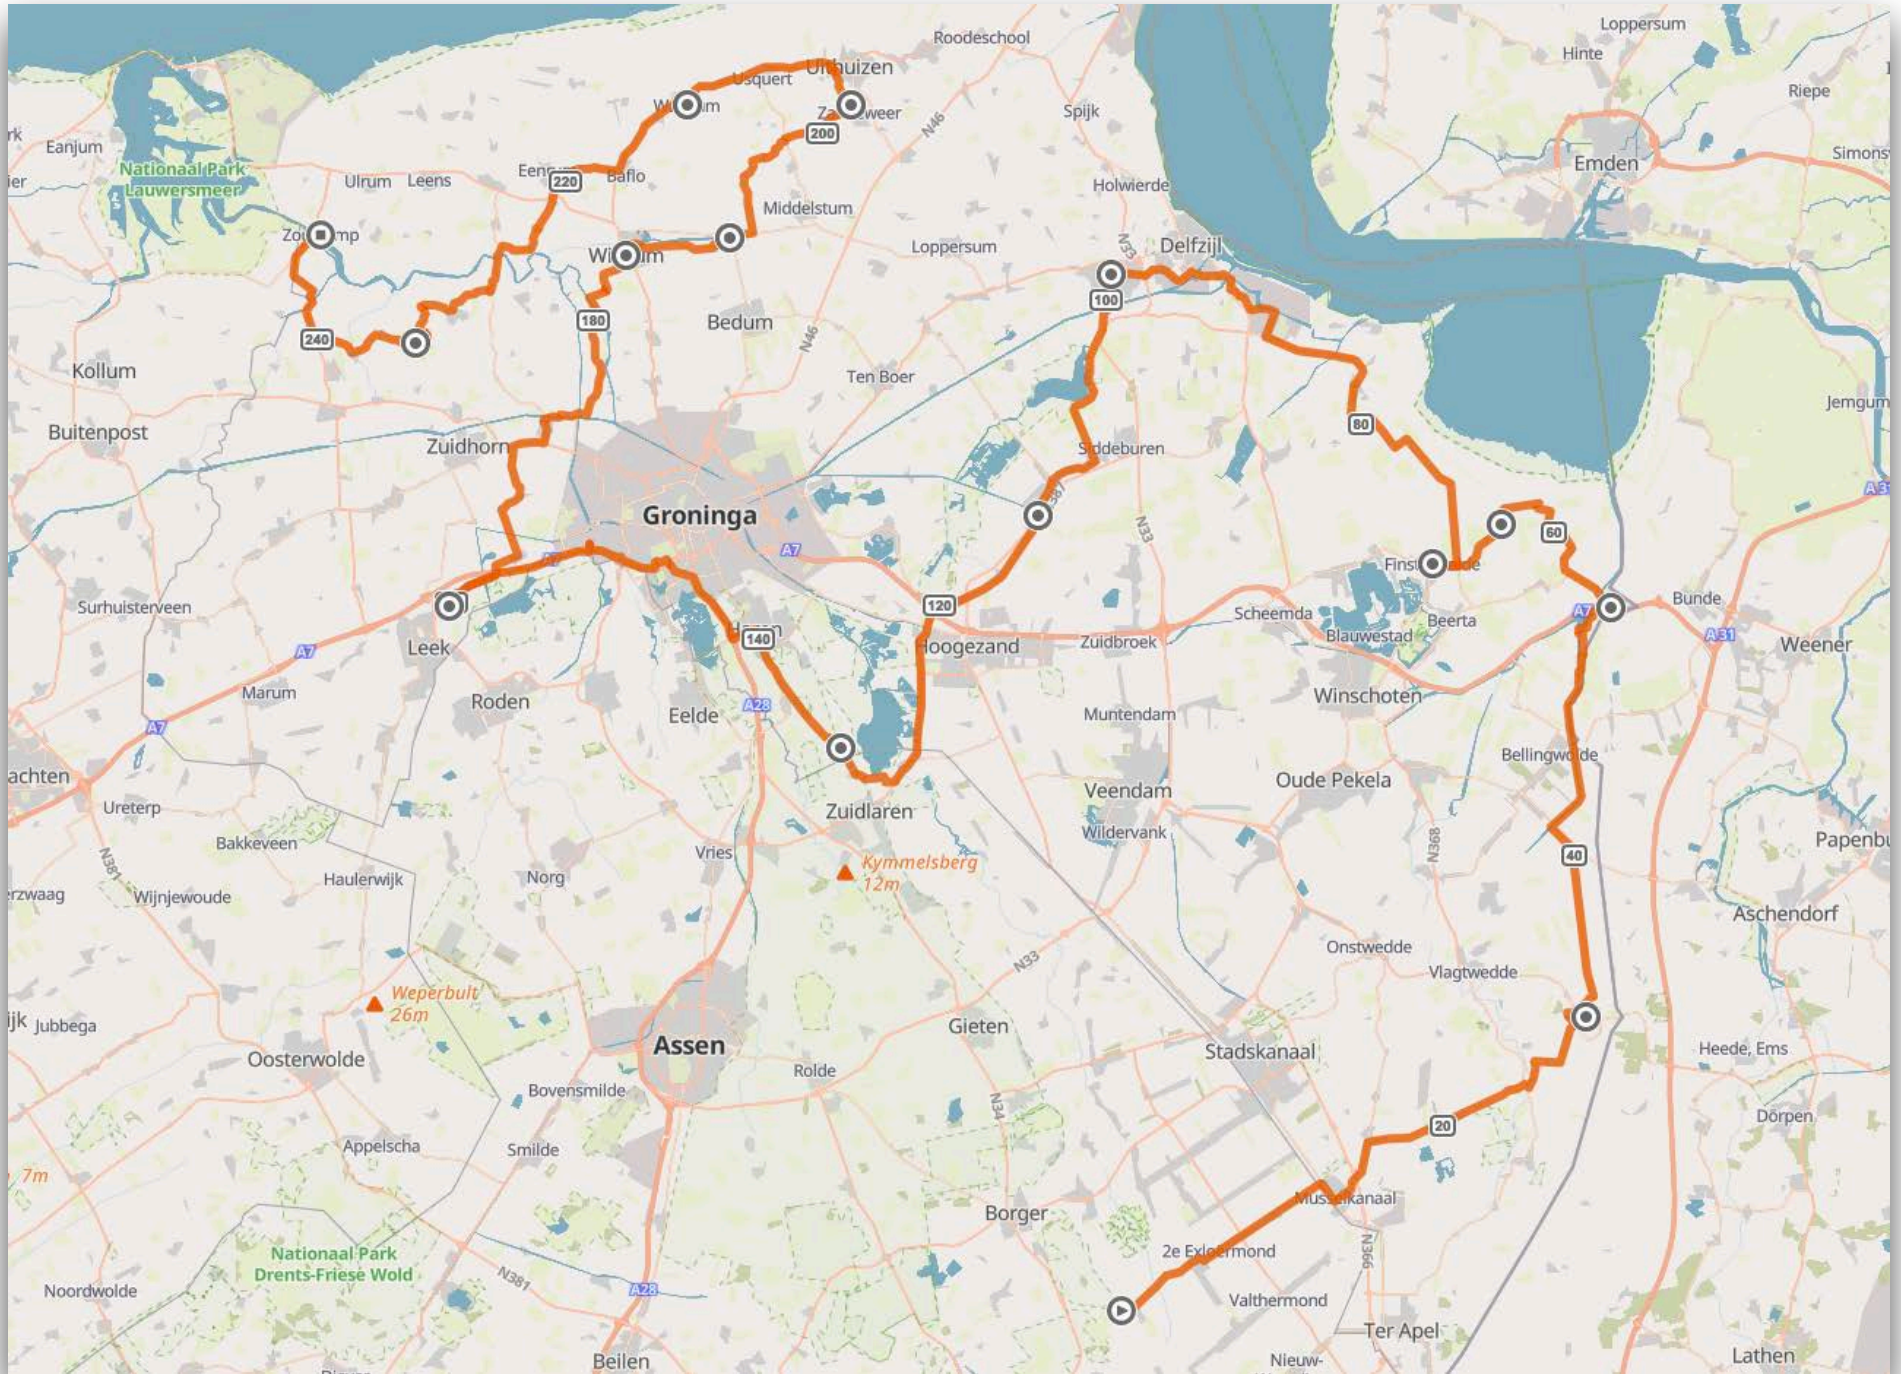

# Overijssel

DORPEN	AFSTAND	TOTAAL
WINDESHEIM	9,8	511,8
MARKELO	53	564,8
HAAKSBERGEN	29	593,8
OOTMARSUM	35	628,8
BEERZE	31	659,8
OMMEN	12	671,8
VILSTEREN	7,2	679
DALFSEN	9	688
KAMPEN	34	722
GENEMUIDEN	15	737
GIETHOORN	20	757
VOLLENHOVE	15	772
BLOKZIJL	6	778
KALENBERG	8	786
OSSEZIJL	5	791

# Drenthe

DORPEN	AFSTAND	TOTAAL
HAVELTE	27,9	818,9
DIEVER	13	831,9
DWINGELOO	4,6	836,5
RUINEN	11	847,5
COEVORDEN	34,1	881,6
SCHOONEBEEK	10,6	892,2
GEES	20,4	912,6
ORVELTE	16,4	929
EXLOO	16	945

# Groningen

DORPEN	AFSTAND	TOTAAL
BOURTANGE	33,5	978,5
BAD NIEUWESCHANS	28,8	1007,3
HONGERIGE WOLF	10	1017,3
FINSTERWOLDE	9	1026,3
APPINGEDAM	29,9	1056,2
SLOCHTEREN	17	1073,2
NOORDLAREN	21	1094,2
MIDWOLDE	29	1123,2
WINSUM	28	1172,7
ONDERDENDAM	6	1150,7
DOODSTIL	11,1	1134,3
WARFFUM	10,4	1144,7
NIEHOVE	22,3	1167
ZOUTKAMP	11,8	1178,8