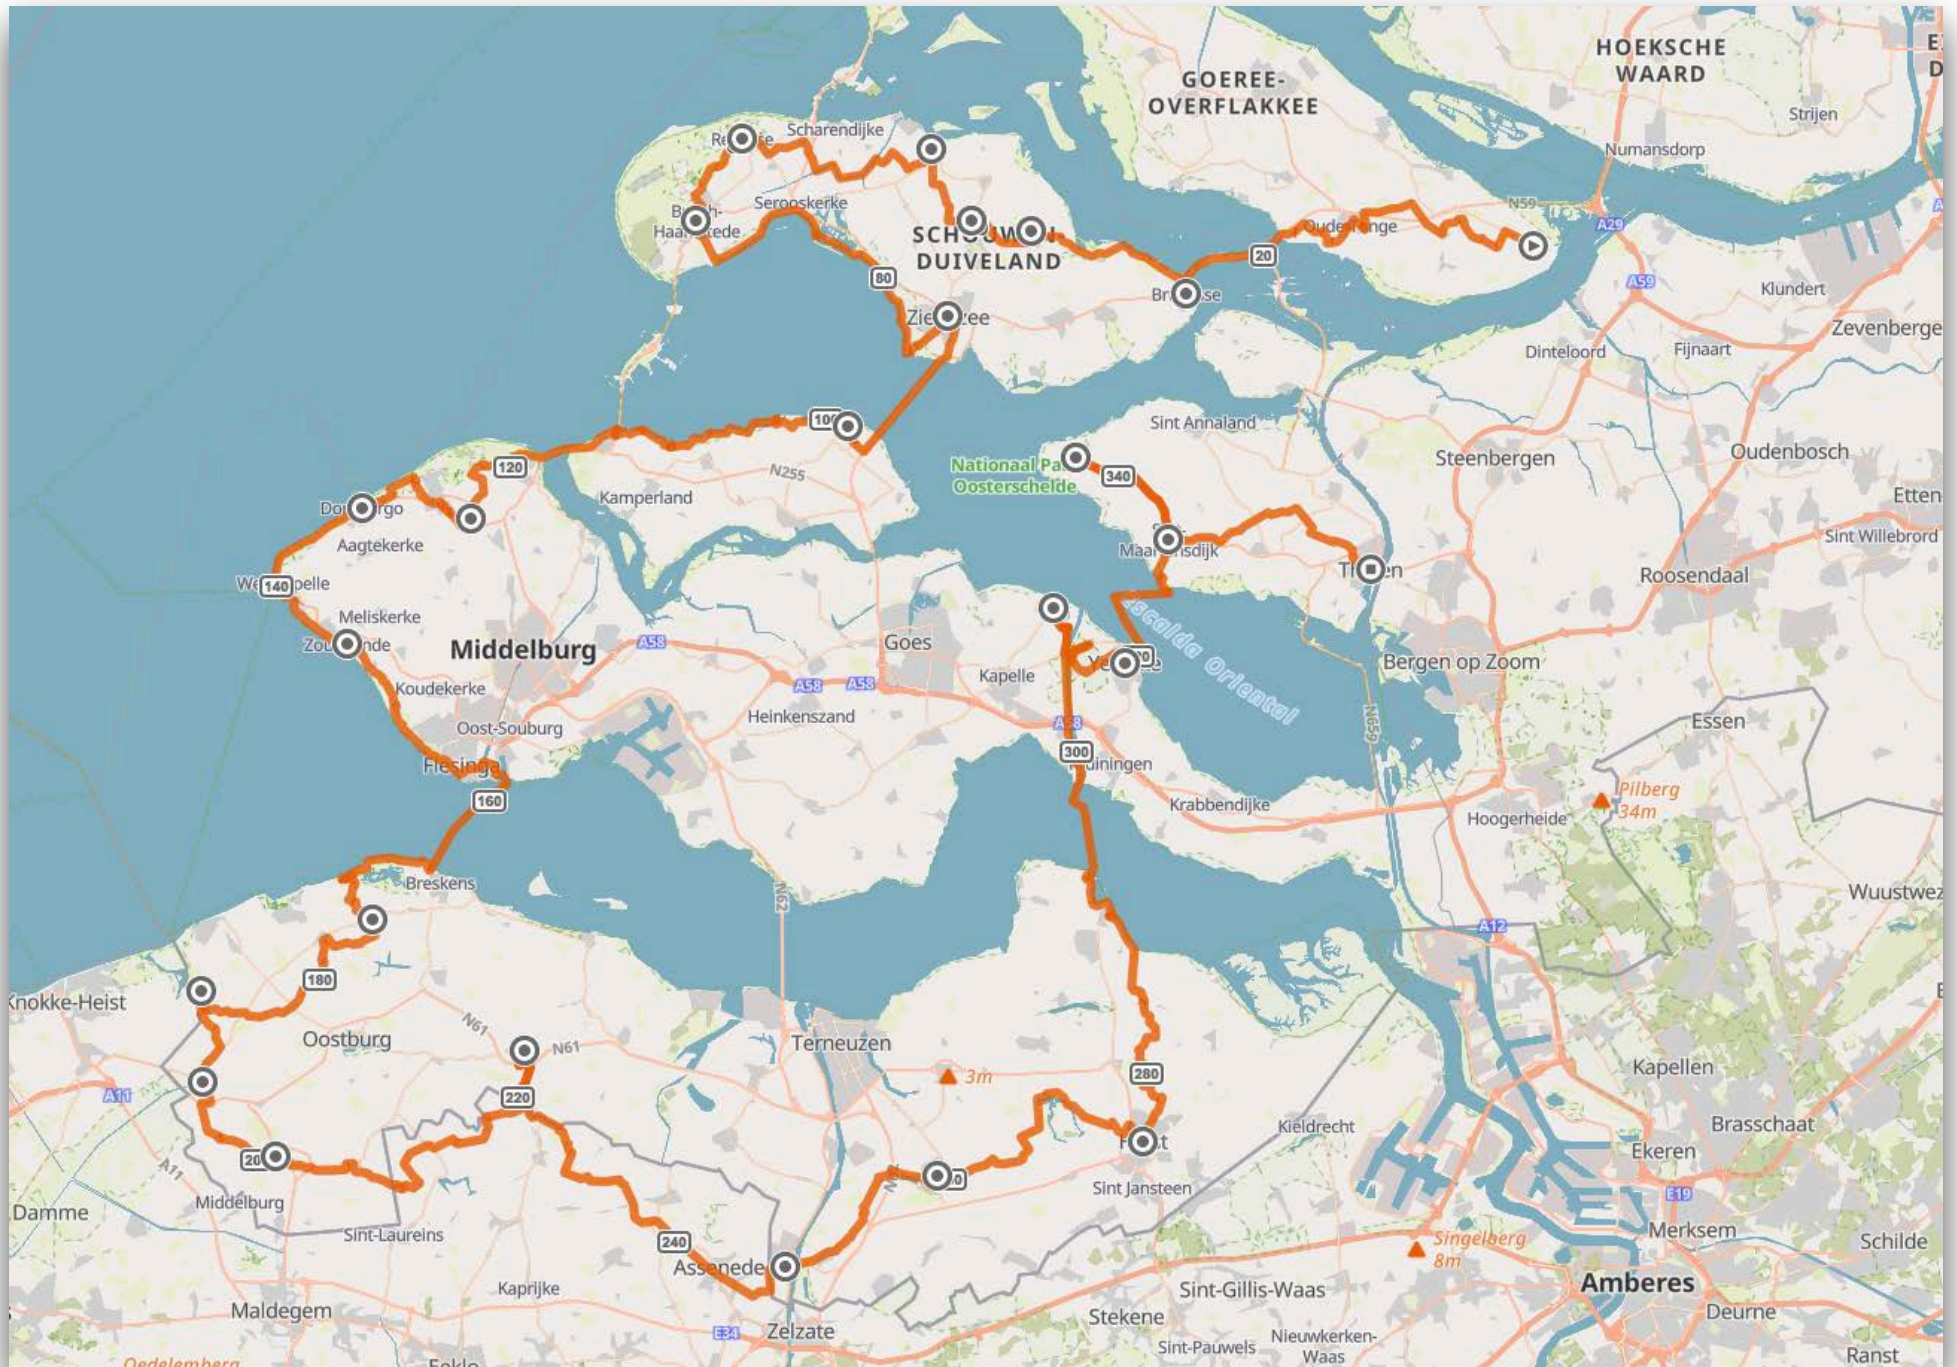

Zeeland

Zeeland

DORPEN	AFSTAND	TOTAAL
BRUINISSE	28	2226
DREISCHOR	10	2236
NOORDGOUWE	7	2243
BROUWERSHAVEN	5	2248
RENESE	12	2260
BURGH-HAAMSTED	7	2267
ZIERIKZEE	21	2288
COLIJNSPLAAT	11	2299
VEERE	19	2318
DOMBURG	16	2334
ZOUTELANDE	11	2345
GROEDE	30	2375
RETRANCHEMENT	12	2387
SLUIS	5	2392
AARDENBURG	8	2400
IJZENDIJK	24	2424
SAS VAN GENT	28	2452
AXEL	10	2462
HULST	16	2478
WEMELDINGE	36	2514
YERSEKE	12	2526
SINT-MAARTENSDIJK	8	2534
STAVENISSE	6	2540
THOLEN	20	2560