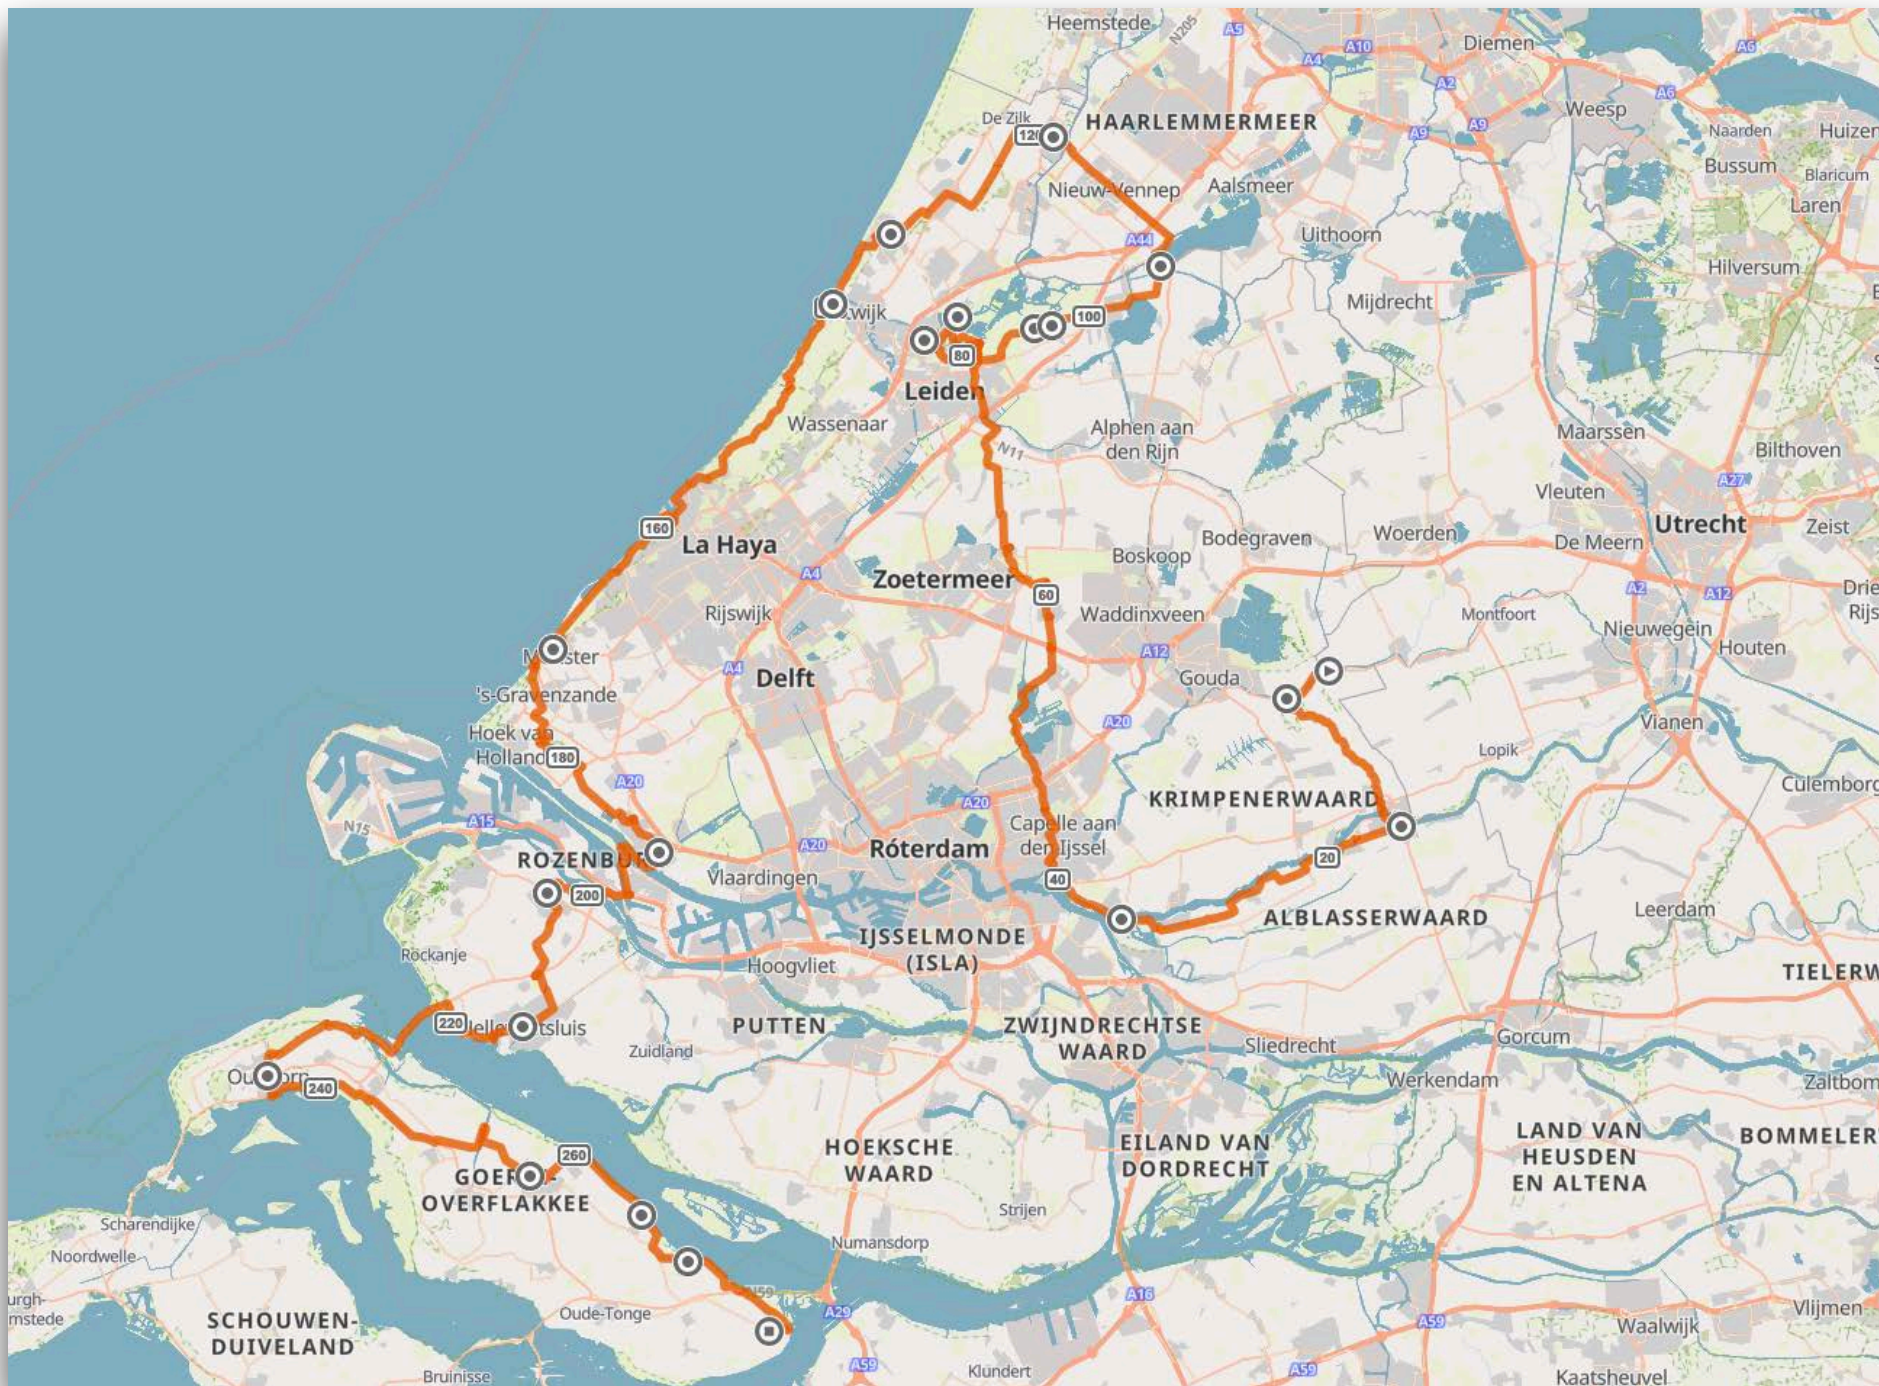

# Utrecht

# Utrecht

DORPEN	AFSTAND	TOTAAL
SPAKENBURG	23	1752
VREELAND	36	1788
LOENEN AAN DE VECHT	4	1792
NIEUWERSLUIS	2	1794
BREUKELEN	4	1798
AUSTERLITZ	35	1833
AMERONGEN	18	1851
SCHALKWIJK	26	1877
MONTFOORT	24	1901
OUDEWATER	7	1908
HEKENDORP	5	1913

# Zuid Holland

DORPEN	AFSTAND	TOTAAL
HAASTRECHT	5	1918
NIEUWPOORT	11	1929
KINDERDIJK	23	1952
OEGSTGEEST	50	2002
WARMOND	5	2007
OUD ADE	10	2017
RIJPWETERING	2	2019
LEIMUIDEN	9	2028
HILLEGOM	12	2040
NOORDWIJK	14	2054
KATWIJK AAN ZEE	7	2061
MAASLUIS	51	2112
BRIELLE	10	2122
HELLEVOETSLUIS	12	2134
OUDDORP	21	2155
SOMMELSDIJK	23	2178
STAD AAN 'T HARINGVLIET	7	2185
DEN BOMMEL	4	2189
OOLTGENSPLAAT	9	2198