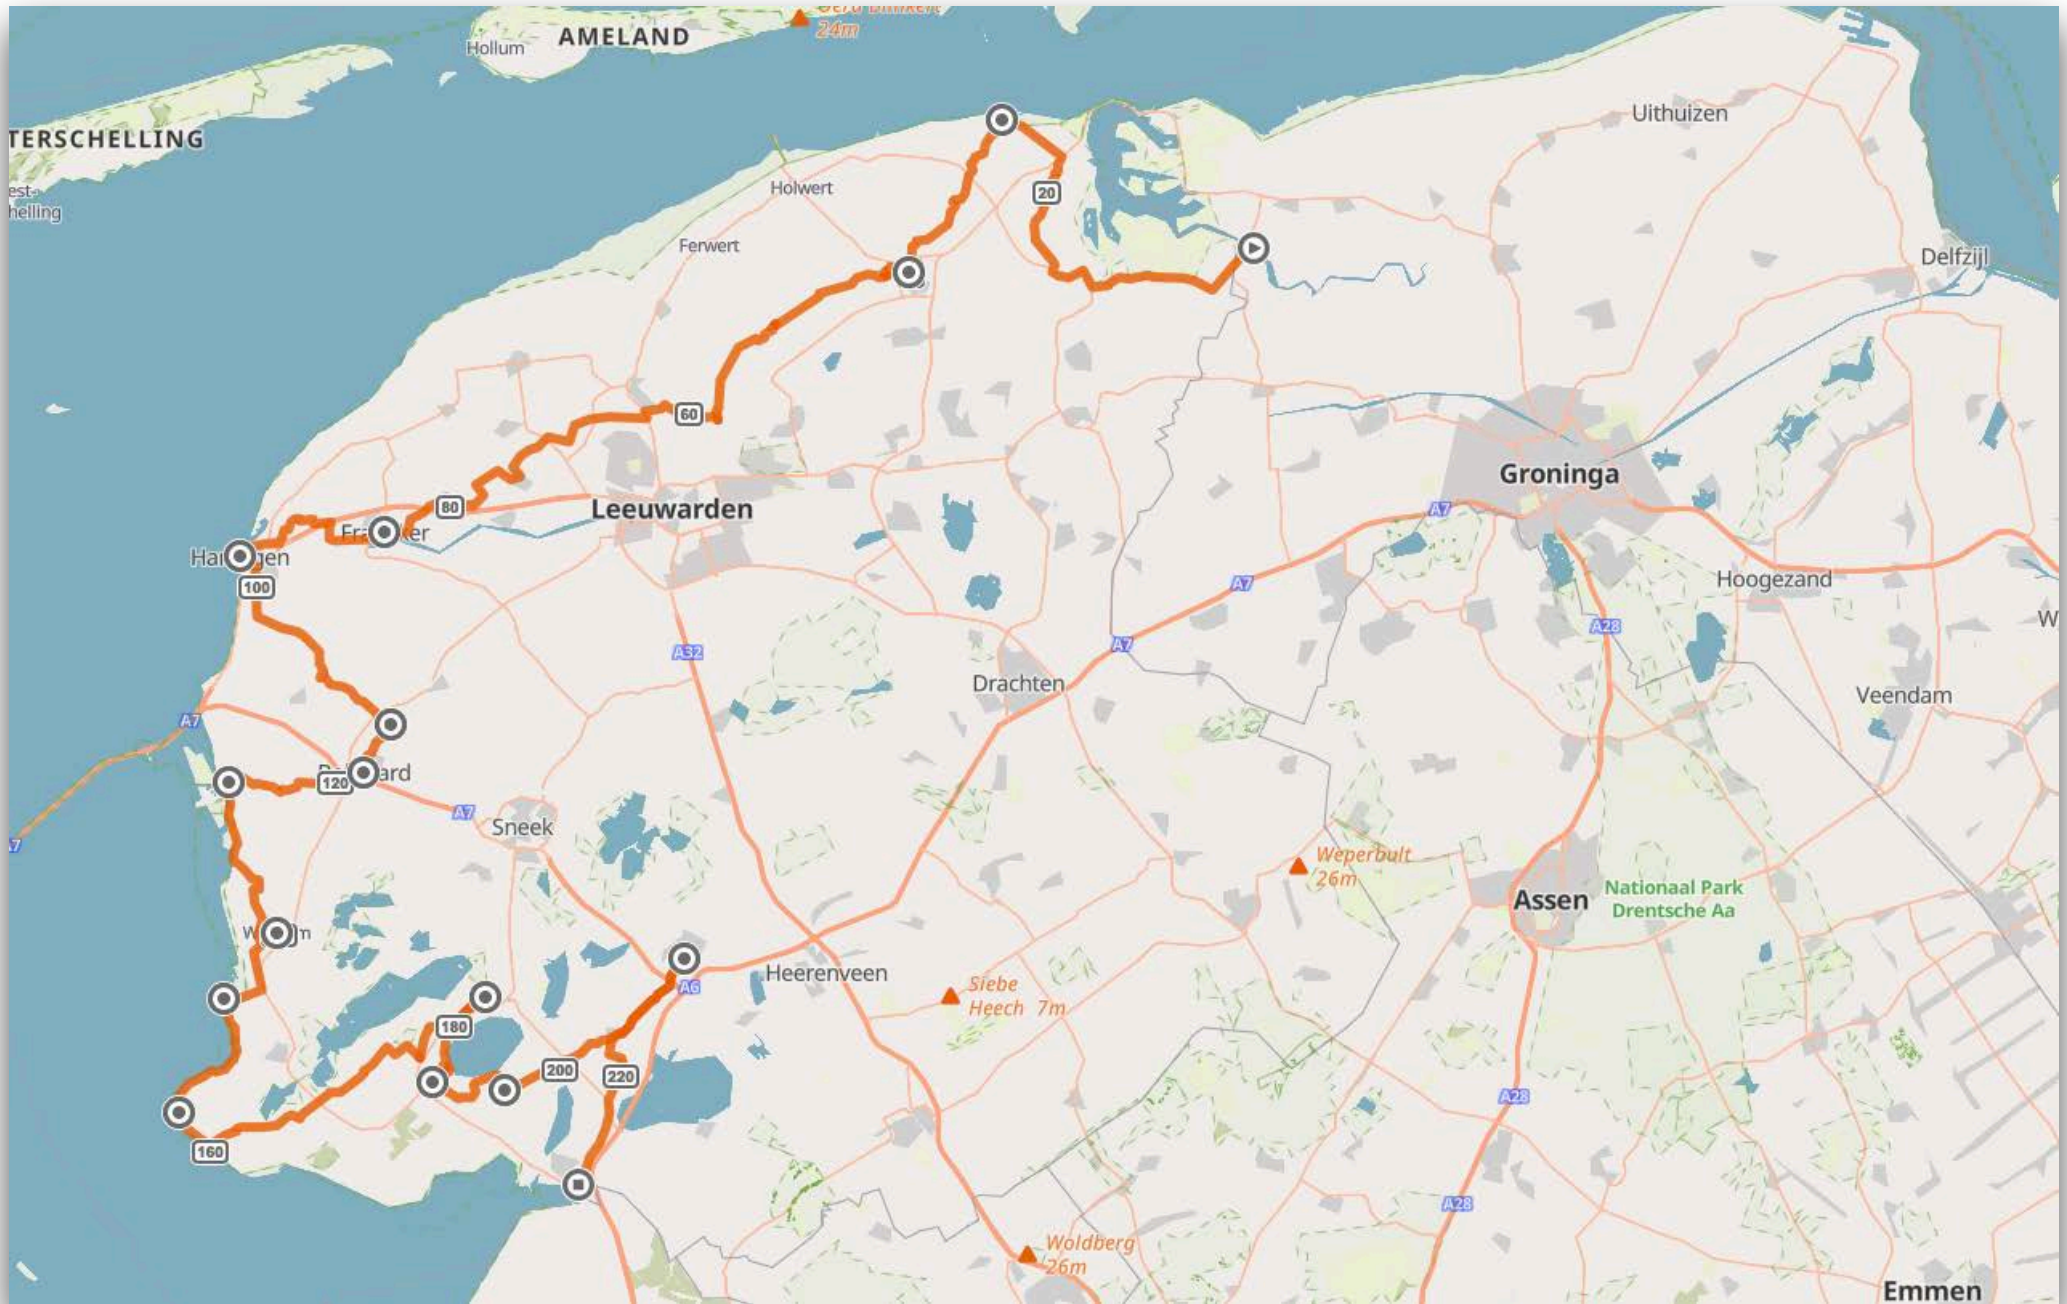

Friesland

Friesland

DORPEN	AFSTAND	TOTAAL
MODDERGAT	23,8	1202,6
DOKKUM	13,9	1216,5
FRANEKER	44,6	1261,1
HARLINGEN	11,3	1272,4
BURGWERD	14,4	1286,8
BOLSWARD	4	1290,8
MAKKUM	9	1299,8
WORKUM	13	1312,8
HINDELOOPEN	7	1319,8
STAVOREN	8	1327,8
WOUDSEND	28	1355,8
BALK	8	1363,8
SLOTEN	6	1369,8
JOURE	15	1384,8
LEMMER	20	1404,8