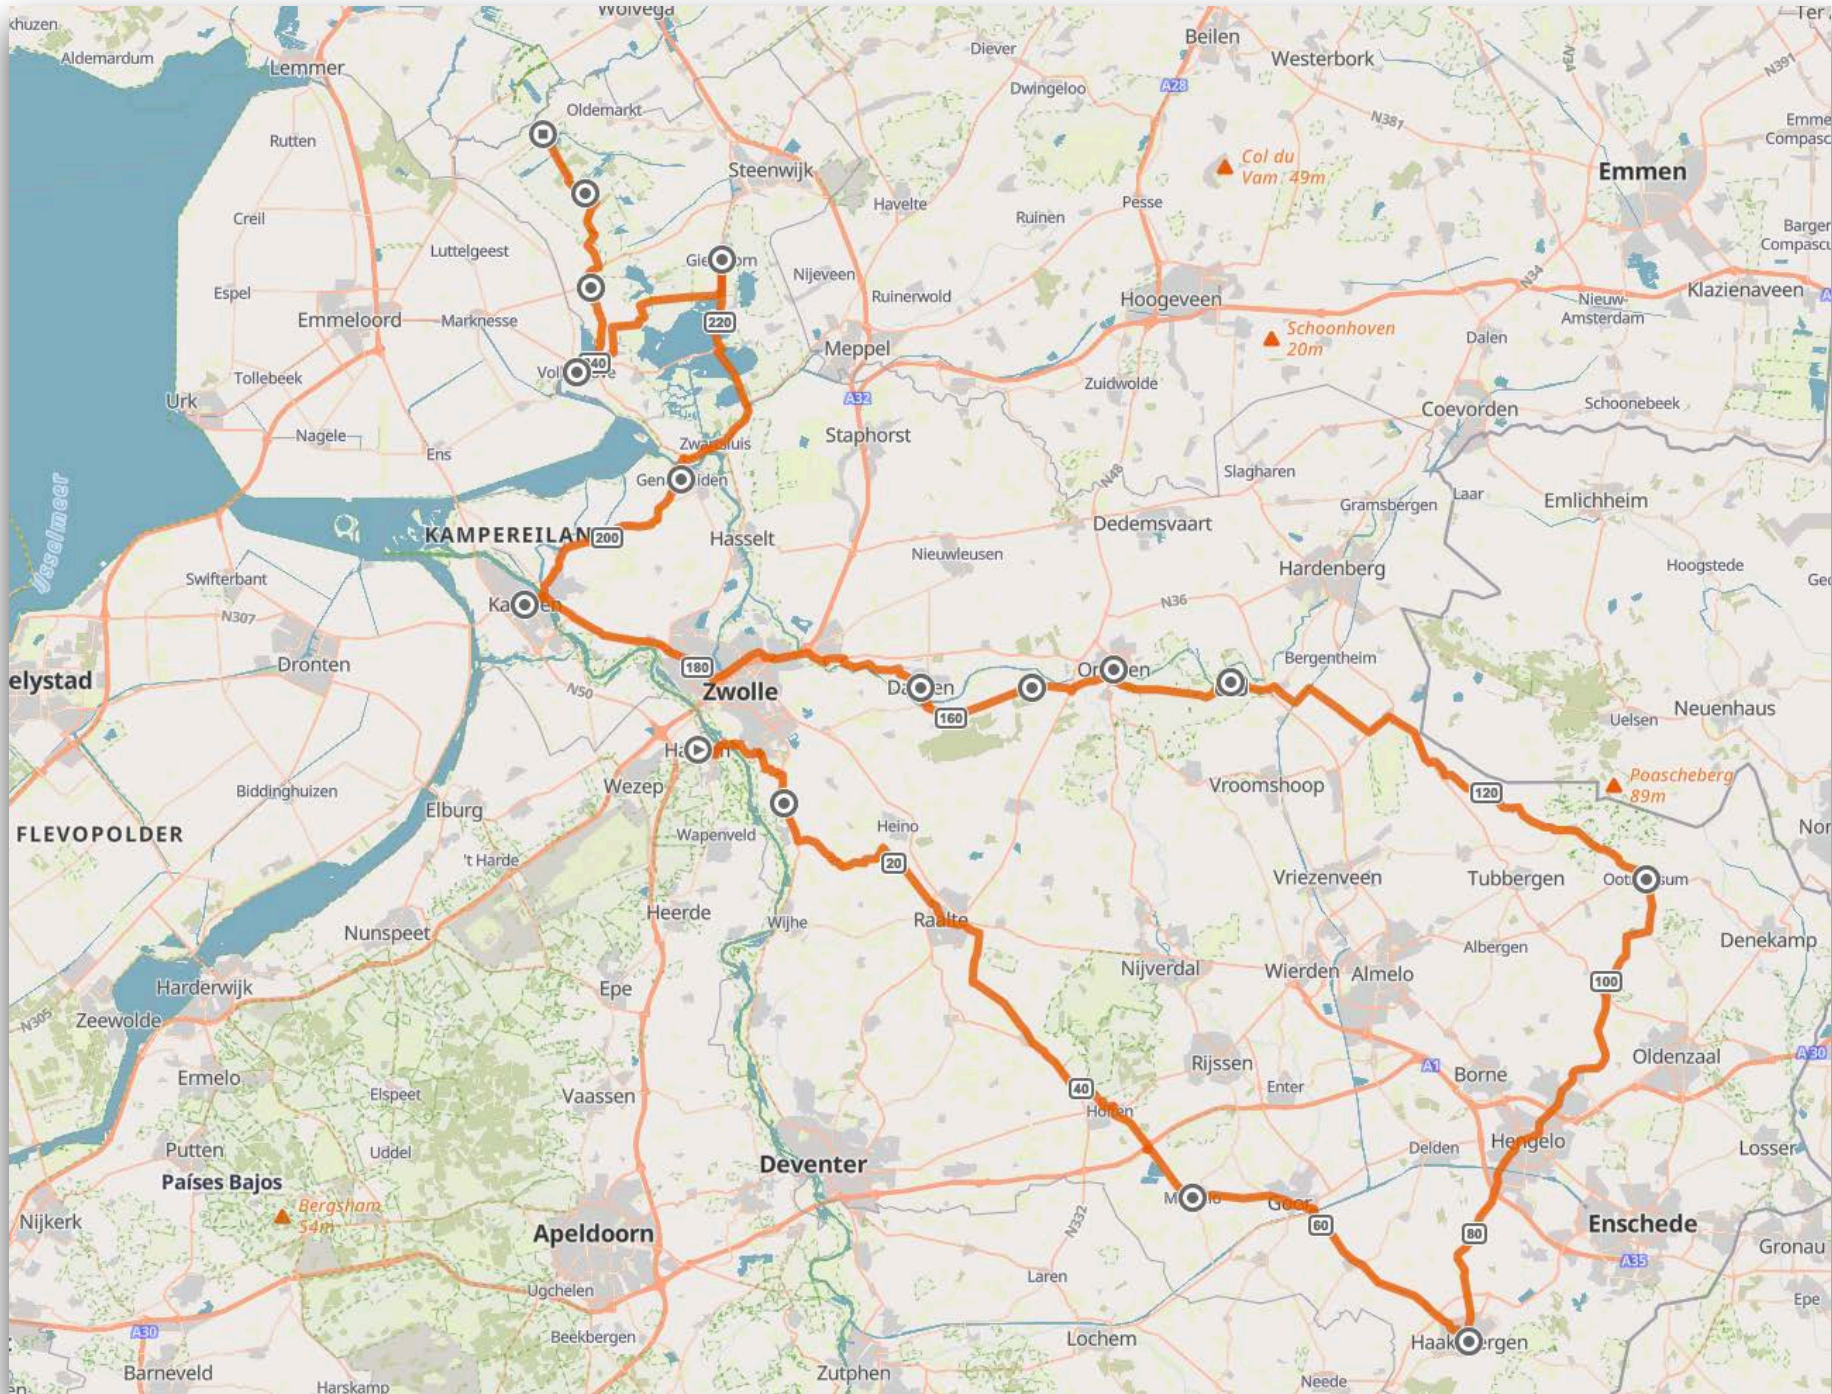

Overijssel

Overijssel

DORPEN	AFSTAND	TOTAAL
WINDESHEIM	9,8	511,8
MARKELO	53	564,8
HAAKSBERGEN	29	593,8
OOTMARSUM	35	628,8
BEERZE	31	659,8
OMMEN	12	671,8
VILSTEREN	7,2	679
DALFSEN	9	688
KAMPEN	34	722
GENEMUIDEN	15	737
GIETHOORN	20	757
VOLLENHOVE	15	772
BLOKZIJL	6	778
KALENBERG	8	786
OSSEZIJL	5	791