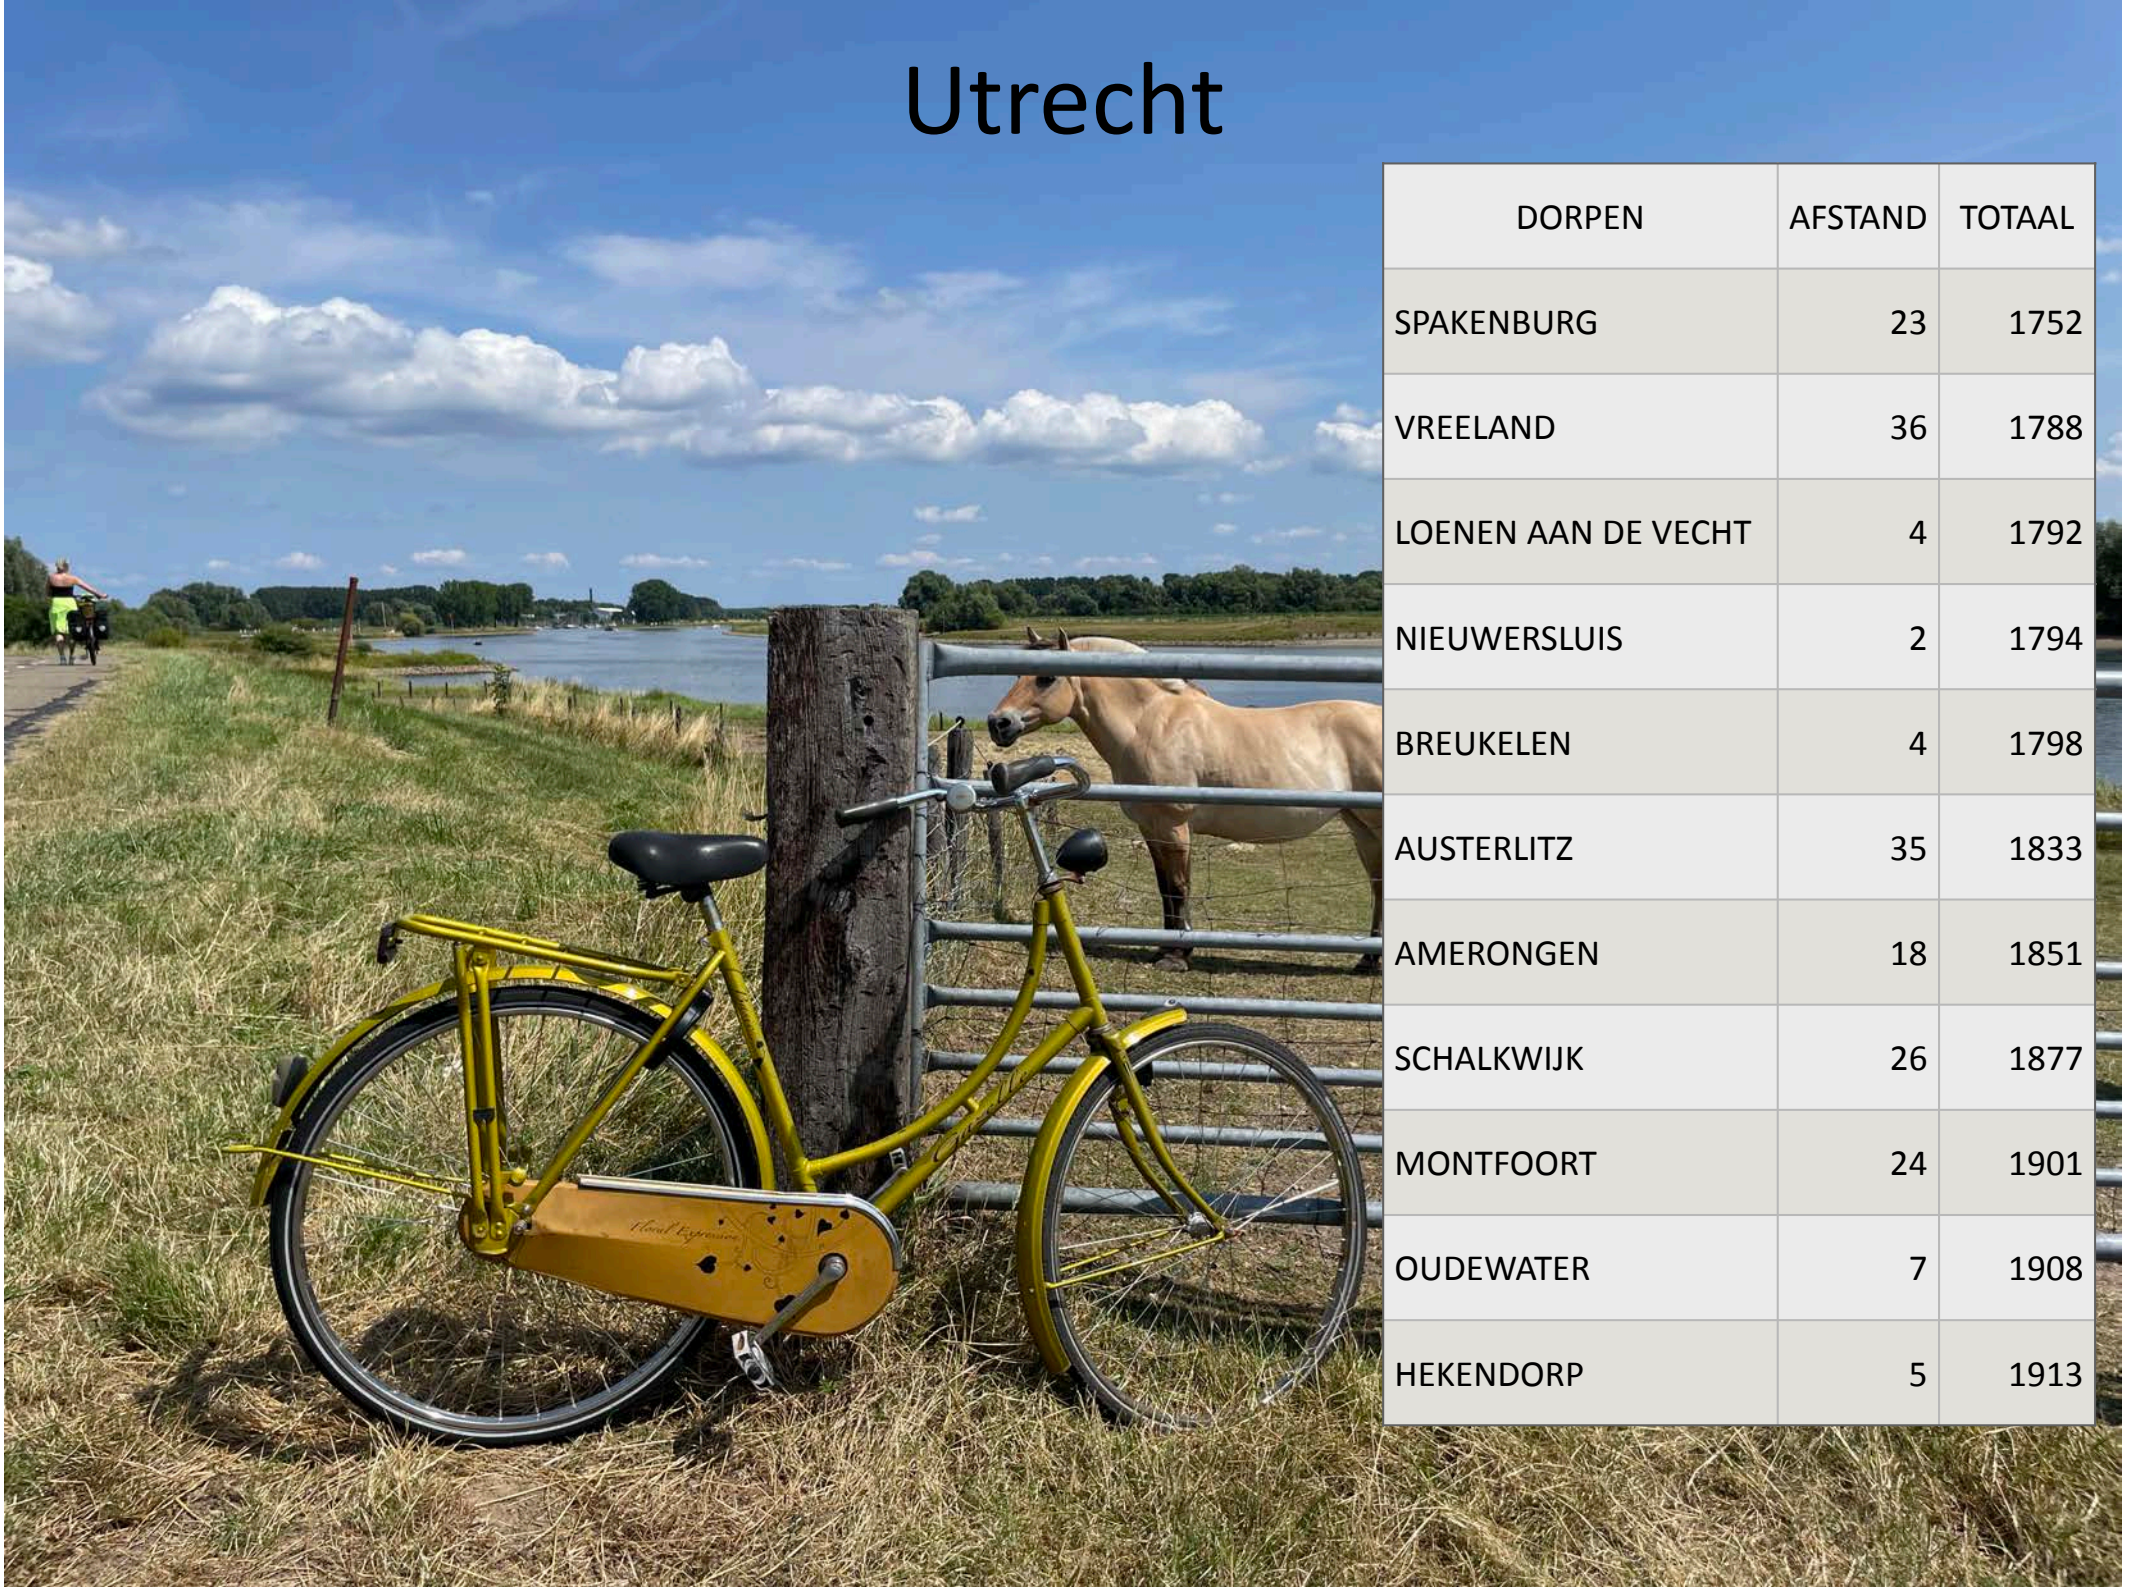

# Noord Holland

# Noord Holland

DORPEN	AFSTAND	TOTAAL
ENKHUIZEN	52,3	1532,6
MEDEMBLIK	21,4	1554
SCHAGEN	26	1580
CALLANSTOOG	11	1591
PETTEN	10	1601
WEST-GRAFTDIJK	35	1636
DE RIJP	3	1639
ZAANDIJK	14	1653
ZAANSE SCHANS	1	1654
EDAM	22	1676
VOLENDAM	3	1679
MARKEN	5	1684
BROEK IN WATERLAND	12	1696
MUIDEN	22	1718
NAARDEN	11	1729

# Utrecht

# Utrecht

DORPEN	AFSTAND	TOTAAL
SPAKENBURG	23	1752
VREELAND	36	1788
LOENEN AAN DE VECHT	4	1792
NIEUWERSLUIS	2	1794
BREUKELEN	4	1798
AUSTERLITZ	35	1833
AMERONGEN	18	1851
SCHALKWIJK	26	1877
MONTFOORT	24	1901
OUDEWATER	7	1908
HEKENDORP	5	1913