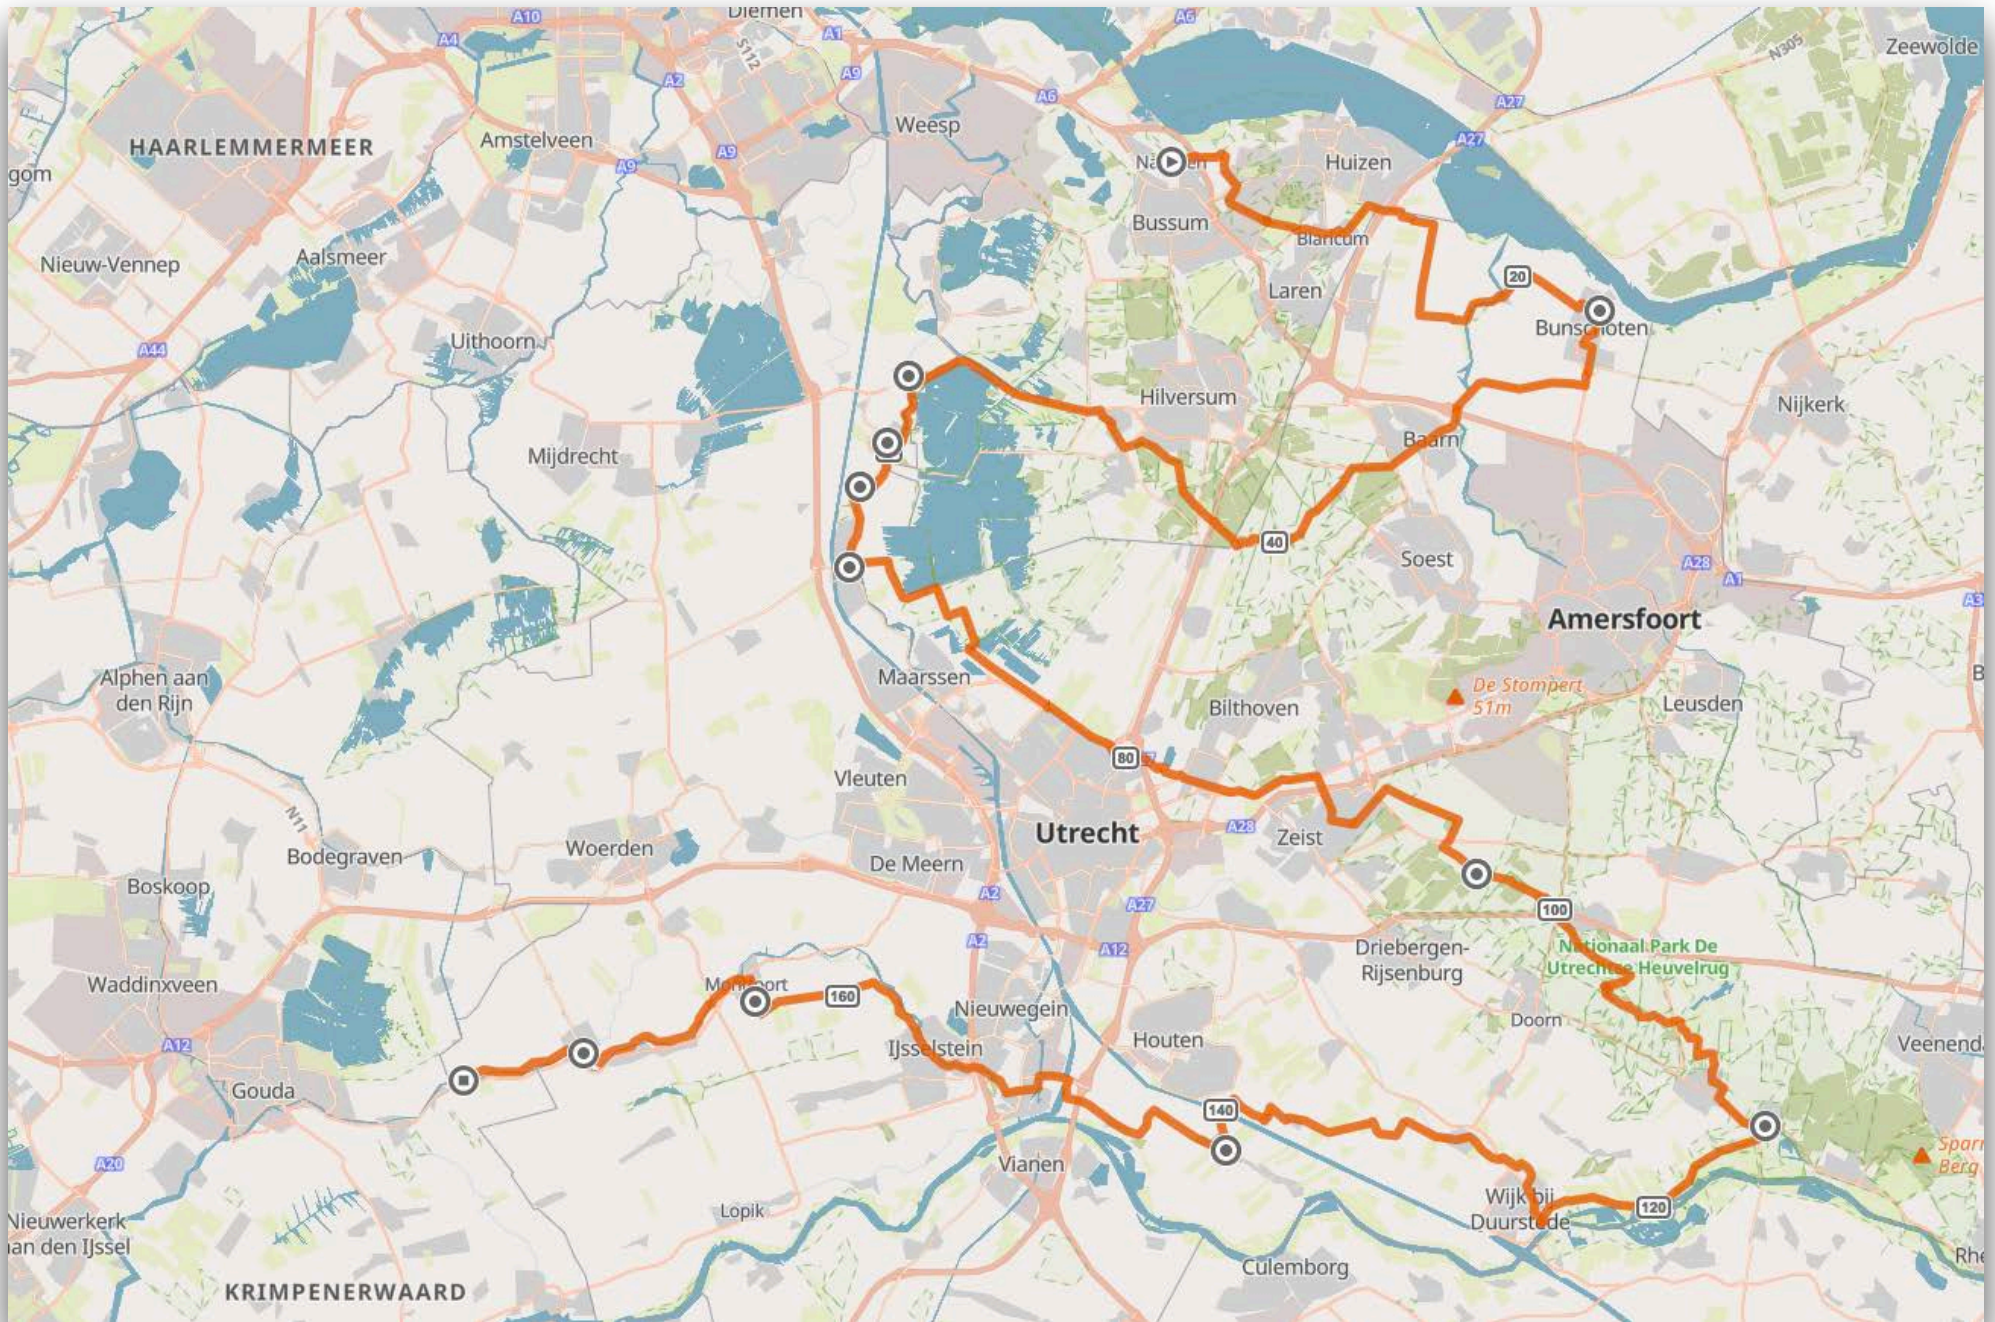

Utrecht

Utrecht

DORPEN	AFSTAND	TOTAAL
SPAKENBURG	23	1752
VREELAND	36	1788
LOENEN AAN DE VECHT	4	1792
NIEUWERSLUIS	2	1794
BREUKELEN	4	1798
AUSTERLITZ	35	1833
AMERONGEN	18	1851
SCHALKWIJK	26	1877
MONTFOORT	24	1901
OUDEWATER	7	1908
HEKENDORP	5	1913